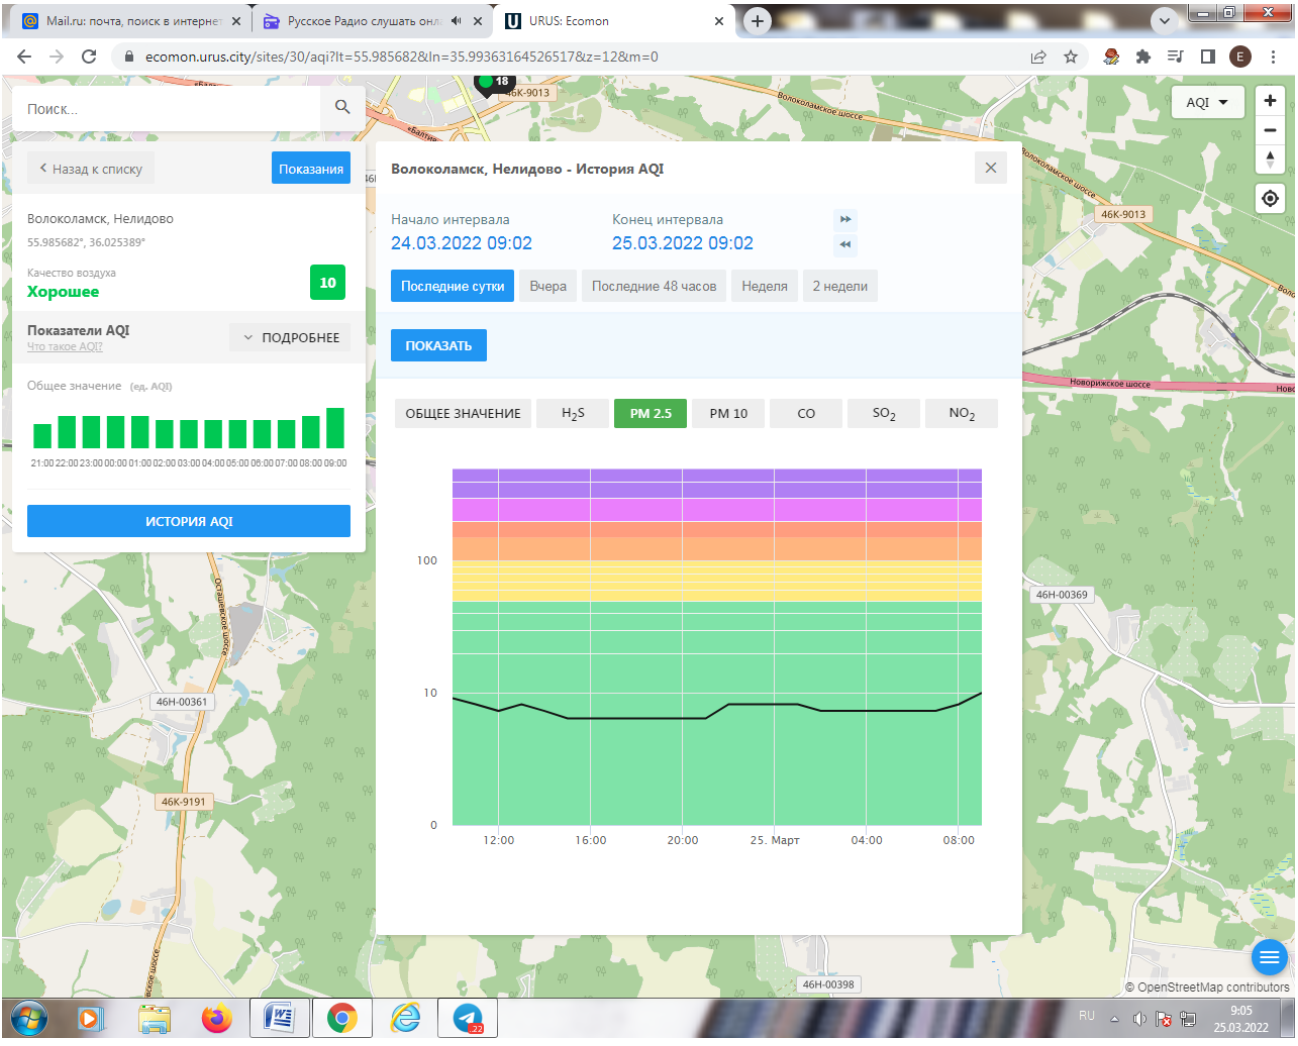

Поиск...

[Назад к списку](#) [Показания](#)

Волоколамск, Нелидово
55.985682°, 36.025389°

Качество воздуха
Хорошее 10

Показатели AQI
Что такое AQI? [ПОДРОБНЕЕ](#)

Общее значение (ед. AQI)

21:00 22:00 23:00 00:00 01:00 02:00 03:00 04:00 05:00 06:00 07:00 08:00 09:00

[ИСТОРИЯ AQI](#)

Волоколамск, Нелидово - История AQI

Начало интервала: 24.03.2022 09:02   Конец интервала: 25.03.2022 09:02

[Последние сутки](#)   Вчера   Последние 48 часов   Неделя   2 недели

[ПОКАЗАТЬ](#)

ОБЩЕЕ ЗНАЧЕНИЕ   H₂S   **PM 2.5**   PM 10   CO   SO₂   NO₂

100
10
0

12:00   16:00   20:00   25. Март   04:00   08:00